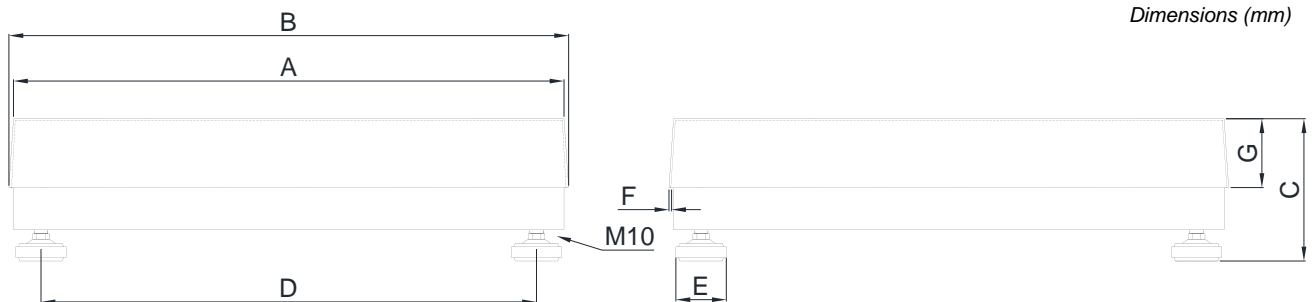

Load cell capacities	A	B	C	D	E	F	G	Weight
AC kg 6, 15, 30, 50	10 - 20 - 50 - 100 kg	300	310	125÷130	235	55	1.5	55	8 kg
AC kg 60, 120	100 - 200 kg	400	410	125	340	55	1.5	60÷65	11 kg
AC kg 150, 300	200 - 500 kg	600	610	155	540	55	2	75	24 kg
AC kg 600	1000 kg	800	815	160÷170	740	55	2	95	61 kg

	AC 6 - 120	AC 150 - 300	AC 600
SCHERMO (SHIELD)			
+ SEGNALE (+SIGNAL)	VERDE (GREEN)	VERDE (GREEN)	BLU (BLUE)
+ ALIMENT. (+EXCIT.)	ROSSO (RED)	ROSSO (RED)	ROSSO (RED)
* + REF/SENSE (+REF/SENSE)	BLU (BLUE)	BLU (BLUE)	MARRONE (BROWN)
- SEGNALE (-SIGNAL)	BIANCO (WHITE)	BIANCO (WHITE)	BIANCO (WHITE)
- ALIMENT. (-EXCIT.)	NERO (BLACK)	NERO (BLACK)	NERO (BLACK)
* - REF/SENSE (-REF/SENSE)	MARRONE (BROWN)	GIALLO (YELLOW)	GIALLO (YELLOW)

* Dove previsto (where provided)